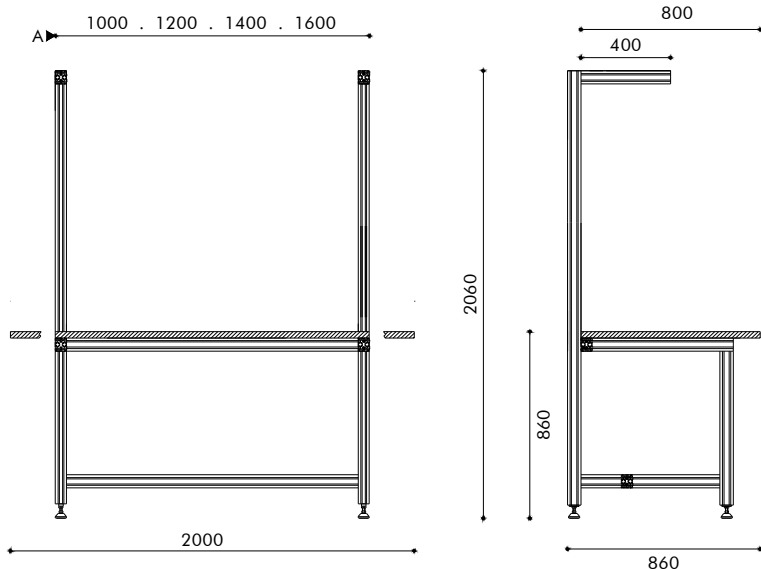

BANCHI ECONOMY ELT

WORK TABLES ELT

WERKTISCHE ELT

Il piano di lavoro, in colore grigio chiaro, è realizzato in MDF nobilitato e rifinito con bordo in ABS.

Il banco viene consegnato parzialmente montato con istruzioni e kit di minuteria per l'assemblaggio finale realizzabile in pochi minuti, oppure a richiesta completamente montato.

Work top in faced MDF, light grey equipped with ABS edging.

The work table can be ordered either as an assembly kit with assembly instructions and fastening elements or fully assembled.

Arbeitsplatte aus veredeltem MDF, hellgrau mit ABS-Umleimer.

Der Werk Tisch ist als Bausatz mit Montageanleitung und Befestigungssatz oder komplett montiert bestellbar.

Anodizzazione
Anodizing colours
Eloxalfarben

A = ►	1000	1200	1400	1600	2000
Canna fucile Anthracite Anthrazit	W.201	W.202	W.203	W.204	W.205
Argento Silver Silber	W.201-A	W.202-A	W.203-A	W.204-A	W.205-A