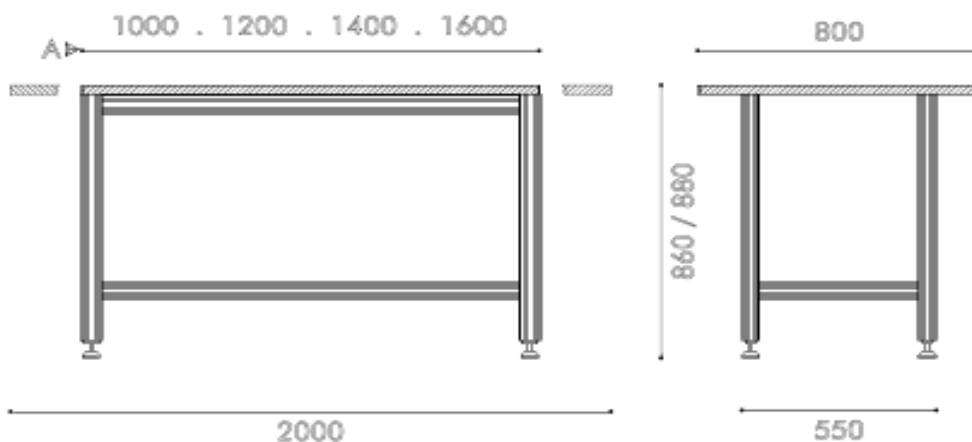

BANCHI ECONOMY SERVICE
ASSEMBLY WORK TABLES ECONOMY SERVICE
MONTAGETISCHSYSTEM ECONOMY SERVICE

Il piano di lavoro, in colore grigio chiaro, è realizzato in MDF nobilitato e rifinito con bordo in ABS.

Il banco viene consegnato parzialmente montato con istruzioni e kit di minuteria per l'assemblaggio finale realizzabile in pochi minuti, oppure a richiesta completamente montato.

Work top in faced MDF, light grey equipped with ABS edging.

The work table can be ordered either as an assembly kit with assembly instructions and fastening elements or fully assembled.

Arbeitsplatte aus veredeltem MDF, hellgrau mit ABS-Umleimer.

Der Werk Tisch ist als Bausatz mit Montageanleitung und Befestigungssatz oder komplett montiert bestellbar.

A = ►	1000	1200	1400	1600	2000
Canna fucile Anthracite Anthrazit	W.196	W.197	W.198	W.199	W.200
Argento Silver Silber	W.196-A	W.197-A	W.198-A	W.199-A	W.200-A